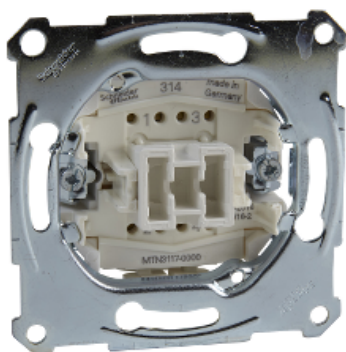

Commerciële status : Beschikbaar voor verkoop

Hoofd

Productreeks	Merten sokkels
Type product of component	Schakelaar
Presentatie product	Mechanisme:

Complementair

Functie schakelaar	Tussenliggend
Montage apparaat	Verzonken
Bevestigingsmethode	Met schroeven en klauwen
Ue nominale operationele spanning	250 V
Nominale stroom	10 AX
Maximale schakelstroom	10 A
Aantal tuimelschakelaars	1
Materiaal	Metaal Kunststof

Omgeving

IP beschermingsgraad	IP20
Milieu en gezondheidsaspecten	Halogeenvrij

Duurzaamheid van het aanbod

Status handhaafbaar aanbod	Green Premium Product
ROHS	Conform - sinds 1834 - Schneider Electric conformiteitsverklaring Schneider Electric conformiteitsverklaring
REACH	Referentie bevat geen SVHC boven drempelwaarde Referentie bevat geen SVHC boven drempelwaarde
Milieuprofiel van product	Beschikbaar