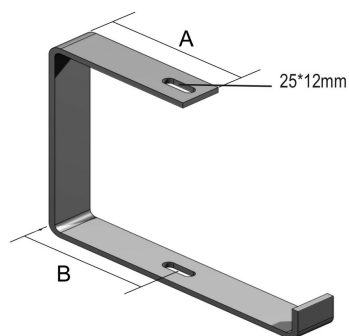

OBZ130
Open ophangbeugel

Geschikt voor montage aan het plafond of met draadstang TIM8 of TIM10.

Standaard uitvoering Elektrolytisch verzinkt

Mat. Opt. Hot-Dip

Mat. Opt. Poedercoating

HD	Artikel	↑ mm	↔ mm	≡ mm	↔ mm	kg /stk	📦	Stock	Eenheid
HD	OBZ130.075	132	102			0,390	12 v		STK
HD	OBZ130.100	132	125			0,450	12 v		STK
HD	OBZ130.150	132	177			0,570	12 v		STK
HD	OBZ130.200	132	227			0,670	12 v		STK
HD	OBZ130.250	132	281			1,020	6 v		STK
HD	OBZ130.300	132	331			1,180	6 v		STK
HD	OBZ130.400	132	431			1,461	6 v		STK

Te bestellen per volle verpakking.

Voor bevestiging van de kabelgoot met VM6.20.

Max. Belasting (daN): Gelijkmatig verdeeld over de volledige breedte.