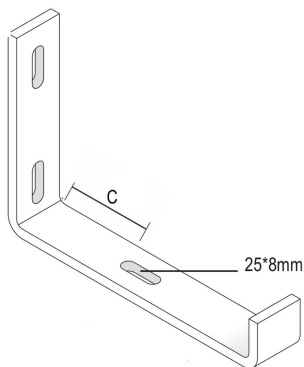

HDMBZ

Wandbeugel

Standaard uitvoering

Hot-Dip

Mat. Opt.

Duplex

HD	Artikel	↑ mm	↔ mm	≡ mm	↔≡ mm	kg /stk	📦	Stock	Eenheid
-	HDMBZ075	120	104			0,310	6	v	STK
-	HDMBZ100	120	125			0,350	6	v	STK
-	HDMBZ150	120	175			0,470	6	v	STK
-	HDMBZ200	120	233			0,660	6	v	STK