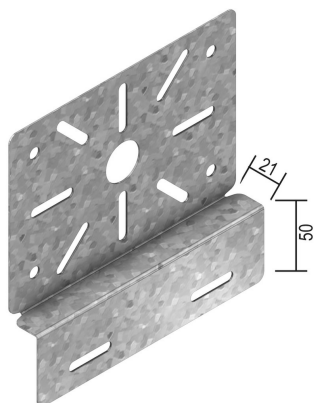

MP

Montageplaat geplooid

Voor de bevestiging van contact- en verdeelkasten

Standaard uitvoering	Sendzimir
Mat. Opt.	Hot-Dip
Mat. Opt.	Poedercoating

HD	Artikel	↑ mm	← mm	≡ mm	↔ mm	kg /stk	📦	Stock	Eenheid
HD	MP	157	160			0,180	20	v	STK

Te bevestigen met:

Zelfborgende
moer en bout
VM

Zelfborgende
moer en
kraagbout
VMK

Zelfborgende
moer en
kraagbout
VMK

Te bestellen per volle verpakking.
Aantal bouten en moeren: 2 stuks.