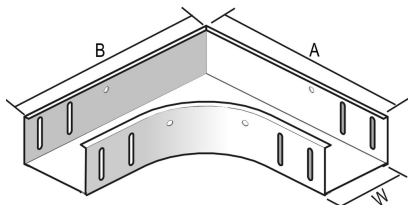

B90

Horizontale bocht 90°

Ineenschuifbaar met de kabelbaan

Standaard uitvoering	Sendzimir
Mat. Opt.	Hot-Dip
Mat. Opt.	Poedercoating
Mat. Opt.	Hoogte 35 mm - 85 mm - 110 mm

Te bevestigen met:

Zelfborgende
moer en bout
VM

Zelfborgende
moer en
kraagbout
VMK

Zelfborgende
moer en
kraagbout
VMK

HD	Artikel	↑ mm	↔ mm	≡ mm	↔ mm	kg /stk	📦	Stock	Eenheid
HD	B90.60.050	60	50			0,474	1	v	STK
HD	B90.60.075	60	75			0,516	1	v	STK
HD	B90.60.100	60	100			0,738	1	v	STK
HD	B90.60.150	60	150			0,822	1	v	STK
HD	B90.60.200	60	200			1,374	1	v	STK
HD	B90.60.300	60	300			2,292	1	v	STK
HD	B90.60.400	60	400			2,958	1	v	STK
HD	B90.60.500	60	500			5,424	1	v	STK
HD	B90.60.600	60	600			6,690	1	v	STK