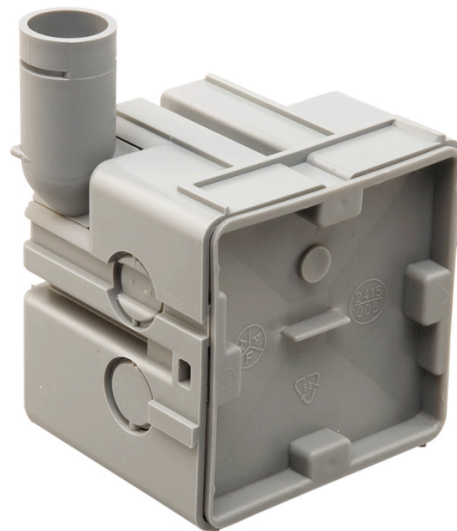

Hafobox 196

Schoonmetselwerkdoos met zij-invoer,
58 mm diep

Specificaties

Doos voor montage in de wand/plafond

7126.330 / 196

Kenmerk	Waarde
Uitvoering	Enkel
Montagewijze	Schoonmetselwerk
Vorm	Vierkant
Bouwworm	Inbouwdoos (apparaatdoos)
Aantal invoeren	1
Voor buisdiameter	16 mm
Achterinvoer	Ja
Buisvergrendeling optioneel	Ja
Mogelijk losse buisinvoering	Ja
Lengte (millimeter)	71
Speciale toepassing	Geen
Koppelbaar	Ja
Breedte (millimeter)	71
Diepte (millimeter)	60 - 60
Inwendige diepte (millimeter)	58
Bevestiging schakelmateriaal	Schroeven
Voor aantal inbouwsokkels	1
Materiaal	Kunststof
Halogeenvrij	Ja

Kenmerk	Waarde
Voorzien van draaibare ring	Nee
Behuizingsdoorvoer via buismanchet	Ja
Behuizingsdoorvoer via trappenmembraam	Nee
Met schroeven	Ja
Met nagelstrip	Nee
Buisvergrendeling	Nee
Met afscherming	Nee
Winddicht	Nee
Beschermingsgraad (IP)	IP00
Oppervlaktebescherming	Geen (onbehandeld)
Kleur	Grijs
Deksel	Niet transparant
Dekselbevestiging	Opklemmend (snap)
Verzegelbaar	Nee
Functiebehoud	Geen
Armatuurhaakbevestiging	Nee
Spruit	Tunnelspruit
Aantal meegeleverde tuiten	0