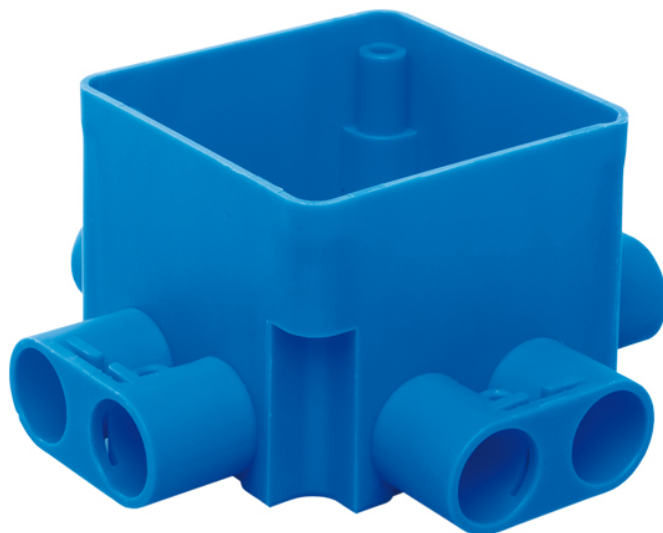

# Hafobox 165B

Centraaldoos vierkant 55 mm 8x16 mm  
bodempzijde

# Specificaties

Doos voor montage in de wand/plafond

7110.420 / 165B

Kenmerk	Waarde
Uitvoering	Enkel
Montagewijze	Hol plafond
Vorm	Vierkant
Bouwworm	Centraaldoos
Aantal invoeren	8
Voor buisdiameter	16 mm
Achterinvoer	Nee
Buisvergrendeling optioneel	Ja
Mogelijk losse buisvoering	Nee
Lengte (millimeter)	70
Speciale toepassing	Geen
Koppelbaar	Nee
Breedte (millimeter)	70
Diepte (millimeter)	57 - 57
Inwendige diepte (millimeter)	55
Materiaal	Kunststof
Halogeenvrij	Ja
Voorzien van draaibare ring	Nee

Kenmerk	Waarde
Behuizingsdoorvoer via buismanchet	Ja
Behuizingsdoorvoer via trappenmembraam	Nee
Met schroeven	Nee
Met nagelstrip	Nee
Buisvergrendeling	Nee
Met afscherming	Nee
Winddicht	Nee
Beschermingsgraad (IP)	IP00
Oppervlaktebescherming	Geen (onbehandeld)
Kleur	Blauw
Deksel	Geen
Dekselbevestiging	Geschroefd
Verzegelbaar	Nee
Functiebehoud	Geen
Armatuurhaakbevestiging	Nee
Spruit	Dubbele spruit
Aantal meegeleverde tuiten	0