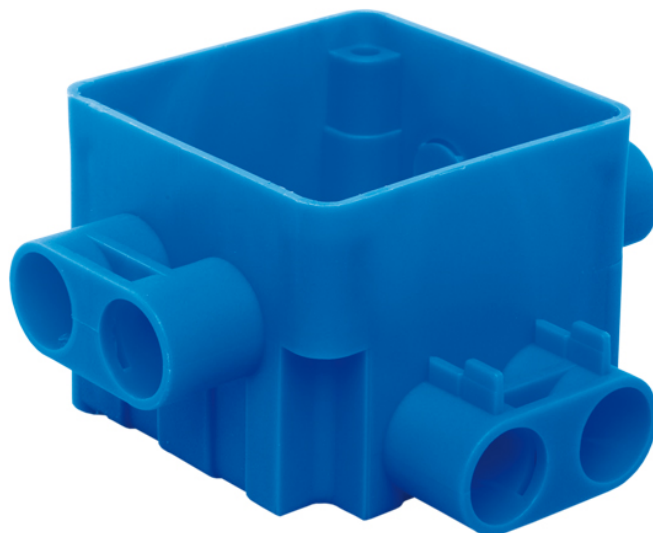

# Hafobox 165A

Centraaldoos 55 mm 4x16 mm laag +  
4x16 mm hoog

# Specificaties

Doos voor montage in de wand/plafond

7110.410 / 165A

Kenmerk	Waarde
Uitvoering	Enkel
Montagewijze	Hol plafond
Vorm	Vierkant
Bouwworm	Centraaldoos
Aantal invoeren	8
Voor buisdiameter	16 mm
Achterinvoer	Nee
Buisvergrendeling optioneel	Ja
Mogelijk losse buisvoering	Nee
Lengte (millimeter)	70
Speciale toepassing	Geen
Koppelbaar	Nee
Breedte (millimeter)	70
Diepte (millimeter)	57 - 57
Inwendige diepte (millimeter)	55
Materiaal	Kunststof
Halogeenvrij	Ja
Voorzien van draaibare ring	Nee

Kenmerk	Waarde
Behuizingsdoorvoer via buismanchet	Ja
Behuizingsdoorvoer via trappenmembraam	Nee
Met schroeven	Nee
Met nagelstrip	Nee
Buisvergrendeling	Nee
Met afscherming	Nee
Winddicht	Nee
Beschermingsgraad (IP)	IP00
Oppervlaktebescherming	Geen (onbehandeld)
Kleur	Blauw
Deksel	Geen
Dekselbevestiging	Geschroefd
Verzegelbaar	Nee
Functiebehoud	Geen
Armatuurhaakbevestiging	Nee
Spruit	Dubbele spruit
Aantal meegeleverde tuiten	0