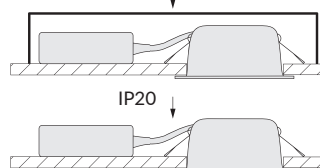

Artikellijst

DWN-02-W	Wit (RAL 9003)
DWN-02-B	Zwart (RAL 9004)
DWN-02-W 6-pack	Wit (RAL 9003)
DWN-02-B 6-pack	Zwart (RAL 9004)

Gebruik een beschermkastje om de IP-classificatie in de uitsparing te verbeteren.

Armatuur onder plafond IP44