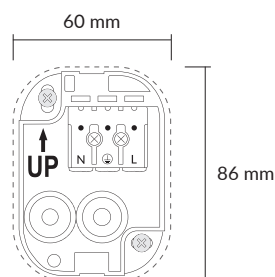

Lichtgegevens

Lichtstroom	2x300 lm
Tunable White	2.200-4.000 K
Stralingshoek	45°
Dimmen	0,1-100 %
RA	90
SDCM	3
L70/B50	60.000 h, Ta 35 °C
Lichtbron	LED (kan niet door vervangen)

Technische gegevens

IP-classificatie	IP45
Isolatieklasse	Klasse I
Slagvastheid	IK06
Beveiliging	Oververhittingsbeveiliging
Omgevingstemperatuur	-25 tot +35 °C
Geschatte batterijlevensduur	Tot 10 jaar gangreserve
Maximaal stroomverbruik	8,3 W (2x4,15 W)
Energie-efficiëntieklasse	F
Netspanning	230 V~ 50 Hz
Vermogensfactor (PF)	0,9
Vermogen in stand-by	Pno, Psb: N/A Pnet: 0,10 W
Maximaal bypasstroom	16 A
Kabeldoorsnede	0,75-2,5 mm ²

Afstand tussen de gaten: