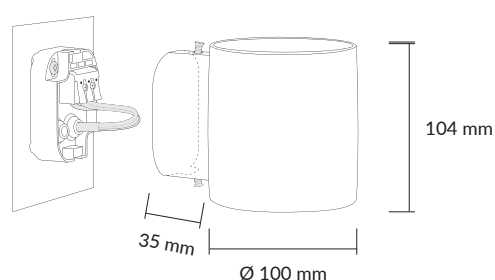

Artikel lijst

OUT-01-W	Wit (RAL 9003)
OUT-01-G	Grijs (RAL 7042)
OUT-01-B	Zwart (RAL 7021)