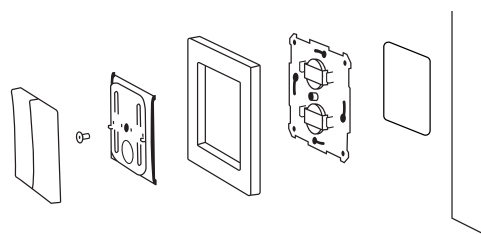

Artikel lijst	Combineren met
WPH-01-55W	Wit afdekramen*
WPH-01-55B	Zwarte afdekramen**
WPH-01-A-55W	Wit afdekramen*
WPH-01-A-55B	Zwarte afdekramen**

Aanstaande!

*Te combineren met 55 mm wit afdekramen van merken zoals Gira System 55¹ (RAL 9010) en Jung A/AS-range² (RAL 9016).

Montage op de buitenkant van aansluitdozen met schroeven.

Montage met bijbehorende tape op een muur.

EXTERNE BEDRIJFSTEMPERATUUR

-25 tot +35 °C
Niet-condenserend

AFMETINGEN

Montageframe 71x71 mm
Installatiediepte 0 mm
Middenplaat 55x55 mm