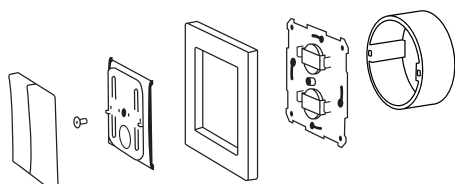

Artikel lijst	Combineren met
WPH-01-55W	Wit afdekramen*
WPH-01-55B	Zwarte afdekramen**
WPH-01-A-55W	Wit afdekramen*
WPH-01-A-55B	Zwarte afdekramen**

Aanstaande!

*Te combineren met 55 mm wit afdekramen van merken zoals Gira System 55¹ (RAL 9010) en Jung A/AS-range² (RAL 9016).

Montage op de buitenkant van aansluitdozen met schroeven.

Montage met bijbehorende tape op een muur.

EXTERNE BEDRIJFSTEMPERATUUR

-25 tot +35 °C
Niet-condenserend

AFMETINGEN

Montageframe 71x71 mm
Installatiediepte 0 mm
Middenplaat 55x55 mm