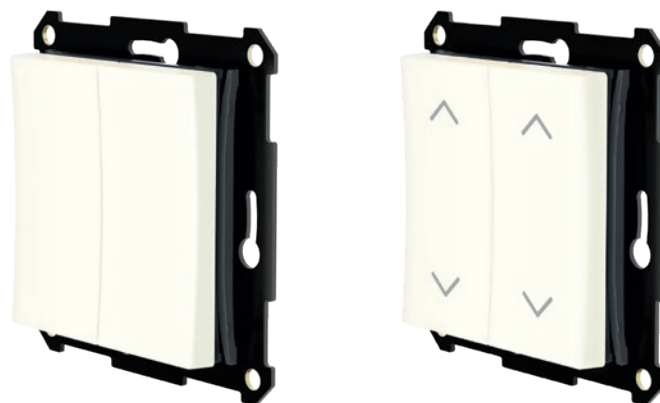

Wireless push button

WPH-01

Draadloze pulsdrucker waarmee een of meerdere producten van Plejd draadloos kunnen worden bediend. Het product is eenvoudig te installeren met dubbelzijdig plakband, schroeven of bevestigd in een standaard inbouwdoos. Instellingen kunnen eenvoudig worden geconfigureerd met de Plejd-app.

WPH-01-A is een variant van WPH-01 met pijlen op de schakelaar, bedoeld voor gebruik met raambekleding.

- Directe aansturing, hotelschakeling of aansturing van scènes.
- Berekende batterijduur tot 200.000 klikken of ca. 15 jaar (Inclusief vervangbare CR2032-batterijen, inbegrepen).
- Verkrijgbaar als enkele of dubbele schakelaar.

Artikel lijst	Combineren met
WPH-01-55W	Wit afdekramen*
WPH-01-55B	Zwarte afdekramen**
WPH-01-A-55W	Wit afdekramen*
WPH-01-A-55B	Zwarte afdekramen**

Aanstaande!

*Te combineren met 55 mm wit afdekramen van merken zoals Gira System 55¹ (RAL 9010) en Jung A/AS-range² (RAL 9016).

Montage op de buitenkant van aansluitdozen met schroeven.

Montage met bijbehorende tape op een muur.

EXTERNE BEDRIJFSTEMPERATUUR

-25 tot +35 °C
Niet-condenserend

AFMETINGEN

Montageframe 71x71 mm
Installatiediepte 0 mm
Middenplaat 55x55 mm