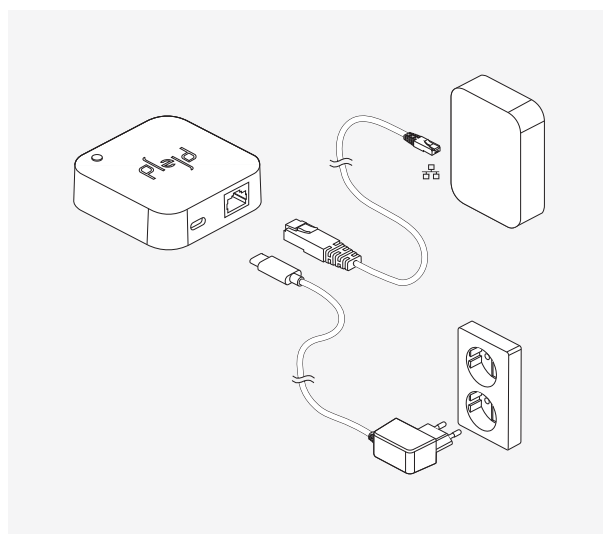

Gateway

GWY-01

Gateway verbindt het Plejd-netwerk van de gebruiker met internet, waardoor het Plejd-systeem op afstand kan worden bediend.

- Maakt tot bediening op grote afstand.
- Beschermst tijdfuncties in geval van stroomuitval.
- Mogelijkheid om vakantiemodus te activeren.
- Wordt via een voedingsadapter verbinding met een stopcontact en via Ethernet met een lokaal netwerk.
- Eenvoudig te installeren in de app en wordt onderdeel van het bestaande mesh-netwerk.
- Maakt integratie met systemen van derden mogelijk, zoals Google Home, Apple HomeKit® en Homey.

NETADAPTER

Van voeding voorzien via meegeleverde USB-C-adapter.

STROOMVERBRUIK

0,6 W

EXTERNE BEDRIJFSTEMPERATUUR

0 tot +35 °C

AFMETINGEN

70x70x20 mm

NETWERKVERBINDING

Ethernet/RJ45

RADIO

2,4 GHz mesh
Bluetooth®
<10 dBm

DRAADLOOS BEREIK

Ca. 10 m binnen
De mesh-technologie van Plejd breidt het bereik uit doordat de apparaten met elkaar kunnen communiceren.